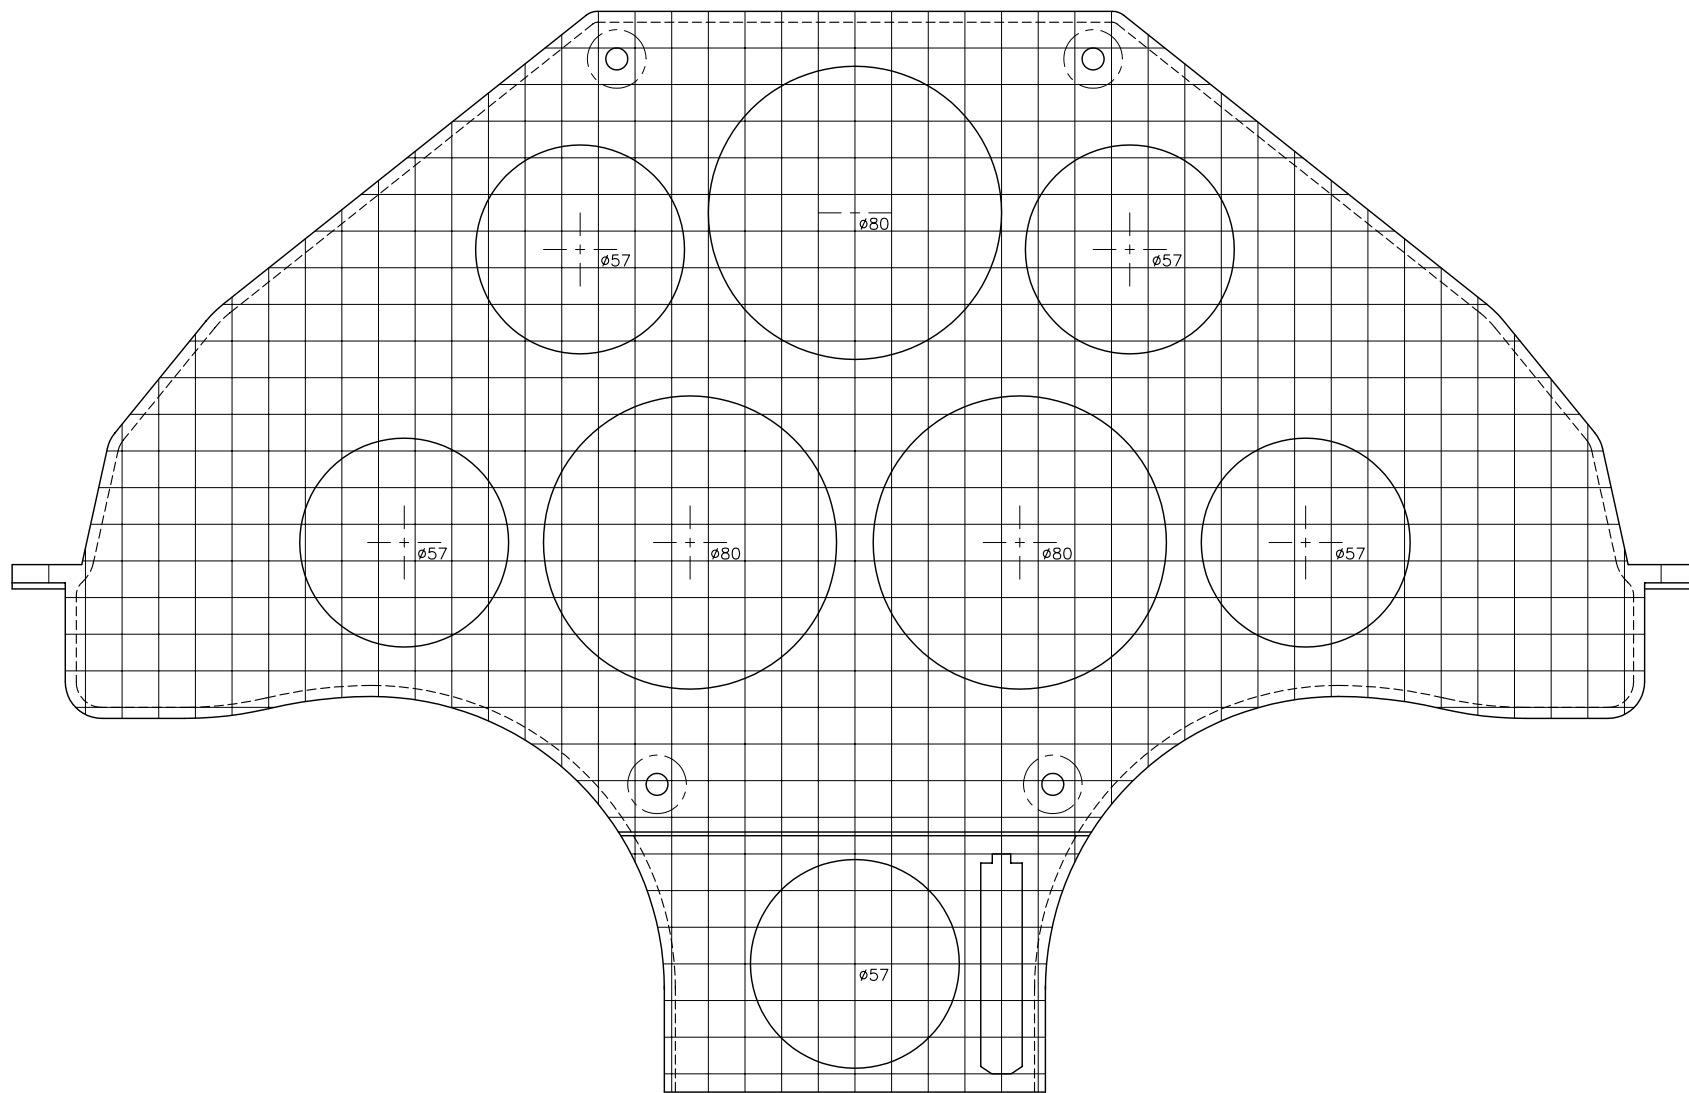

Klapp-Instrumentenbrett
TILT-UP INSTRUMENT PANEL

Discus-2b/Ventus-2bx/2c/2cT

Klapp-Instrumentenbrett (Var. A)
 TILT-UP INSTRUMENT PANEL

Discus-2b/Ventus-2bx/2c/2cT

Klapp-Instrumentenbrett (Var. B)
TILT-UP INSTRUMENT PANEL

Discus-2b/Ventus-2bx/2c/2cT

Klapp-Instrumentenbrett (Var. C)
TILT-UP INSTRUMENT PANEL

Discus-2b/Ventus-2bx/2c/2cT

Klapp-Instrumentenbrett (Var. D)
 TILT-UP INSTRUMENT PANEL

Discus-2b/Ventus-2bx/2c/2cT