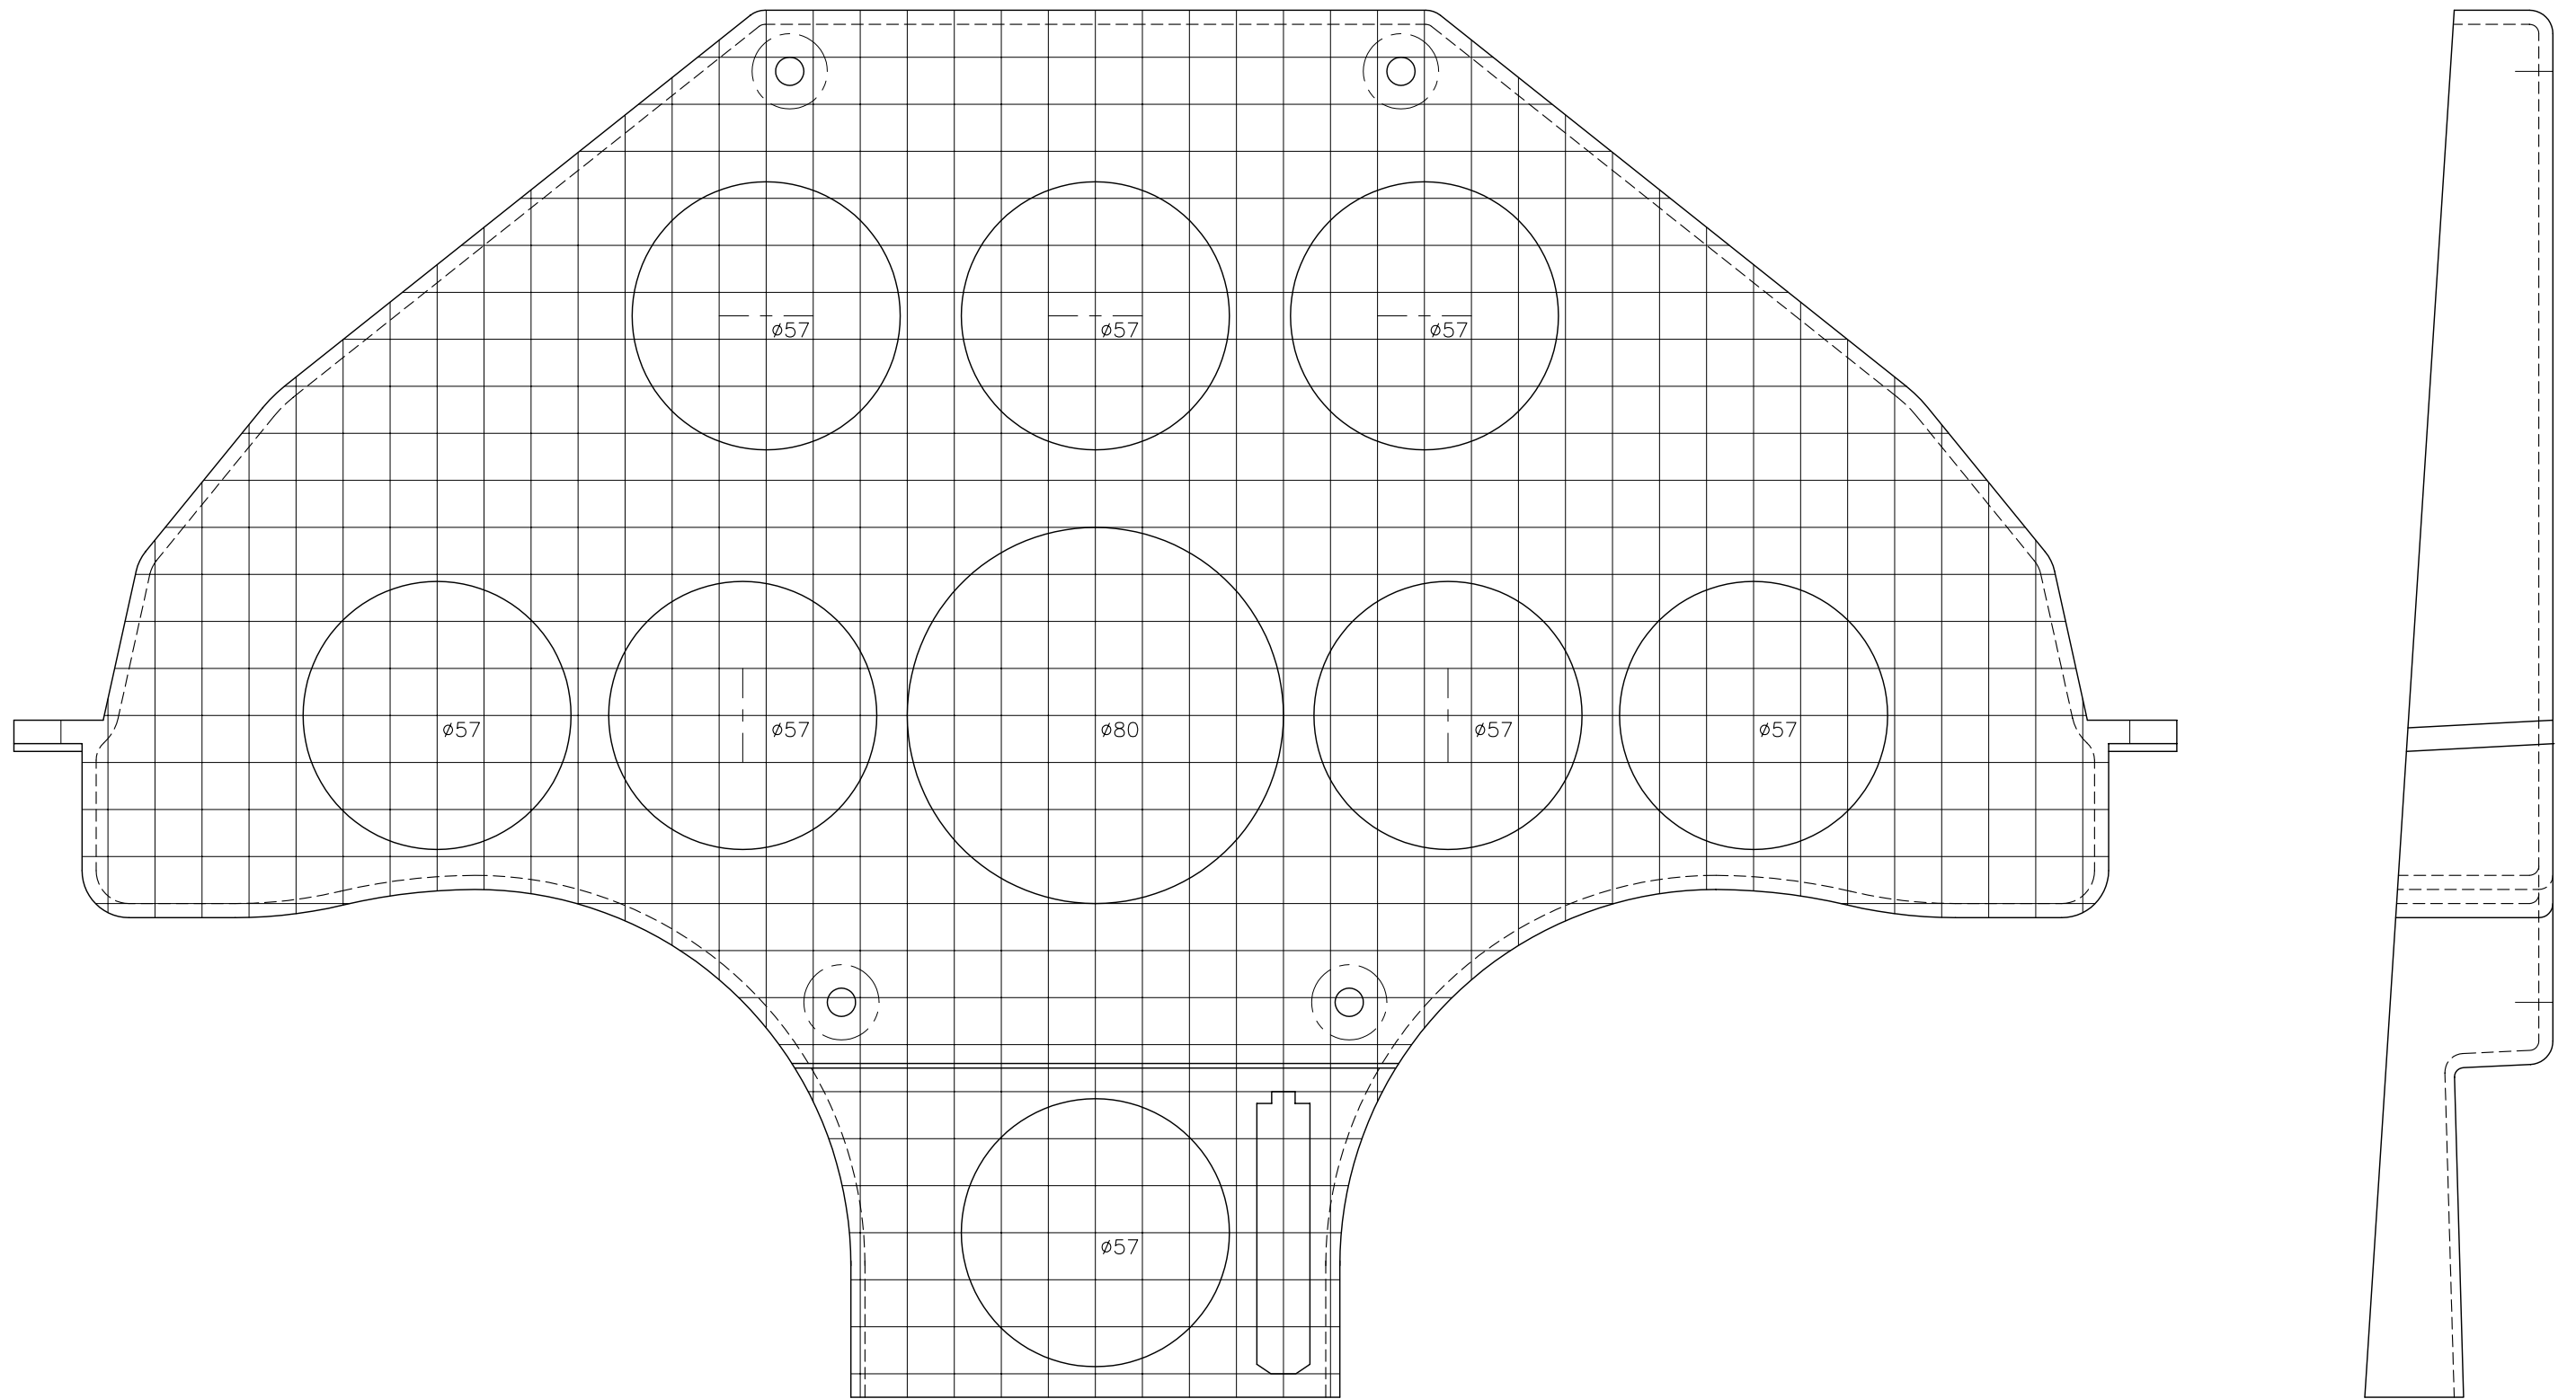

Klapp-Instrumentenbrett  
TILT-UP INSTRUMENT PANEL

Discus-2b/Ventus-2bx/2c/2cT

Klapp-Instrumentenbrett (Var. A)  
TILT-UP INSTRUMENT PANEL

Discus-2b/Ventus-2bx/2c/2cT

Klapp-Instrumentenbrett (Var. B)  
TILT-UP INSTRUMENT PANEL

Discus-2b/Ventus-2bx/2c/2cT

Klapp-Instrumentenbrett (Var. C)  
 TILT-UP INSTRUMENT PANEL

Discus-2b/Ventus-2bx/2c/2cT

Klapp-Instrumentenbrett (Var. D)  
TILT-UP INSTRUMENT PANEL

Discus-2b/Ventus-2bx/2c/2cT