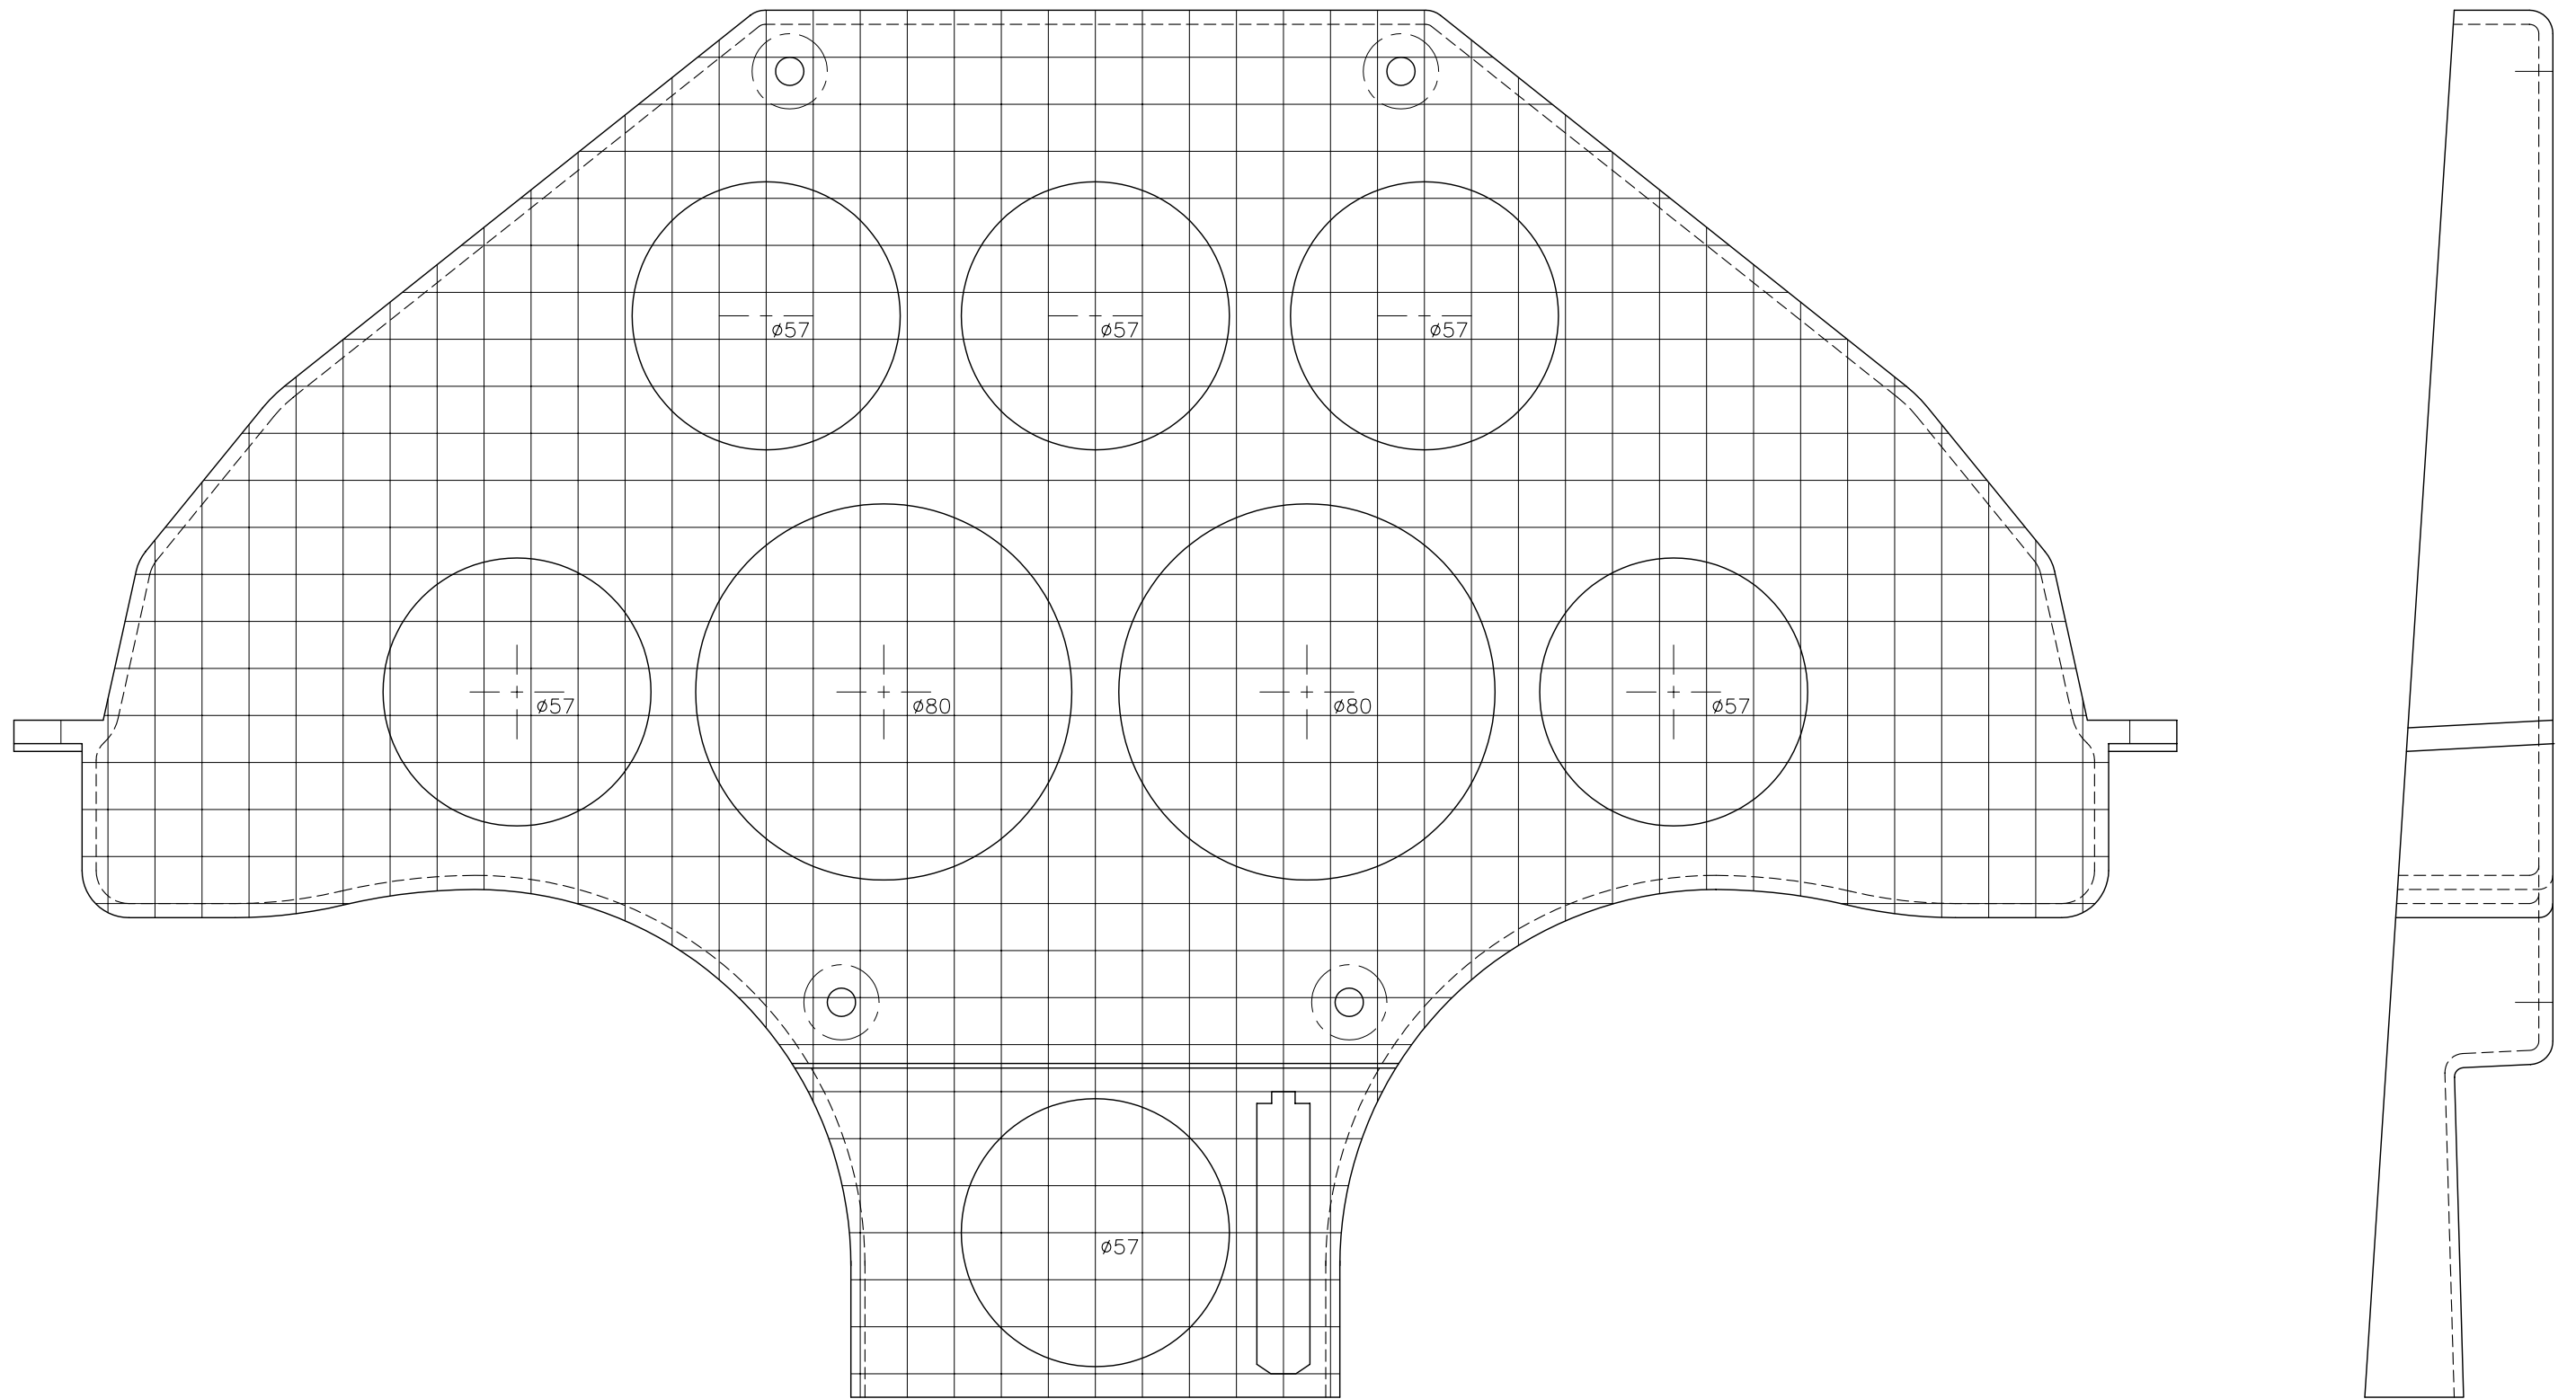

Klapp-Instrumentenbrett
TILT-UP INSTRUMENT PANEL

Discus-2b/Ventus-2bx/2c/2cT

Klapp-Instrumentenbrett (Var. A)
 TILT-UP INSTRUMENT PANEL

Discus-2b/Ventus-2bx/2c/2cT

Klapp-Instrumentenbrett (Var. B)
TILT-UP INSTRUMENT PANEL

Discus-2b/Ventus-2bx/2c/2cT

Klapp-Instrumentenbrett (Var. C)
TILT-UP INSTRUMENT PANEL

Discus-2b/Ventus-2bx/2c/2cT

Klapp-Instrumentenbrett (Var. D)
 TILT-UP INSTRUMENT PANEL

Discus-2b/Ventus-2bx/2c/2cT