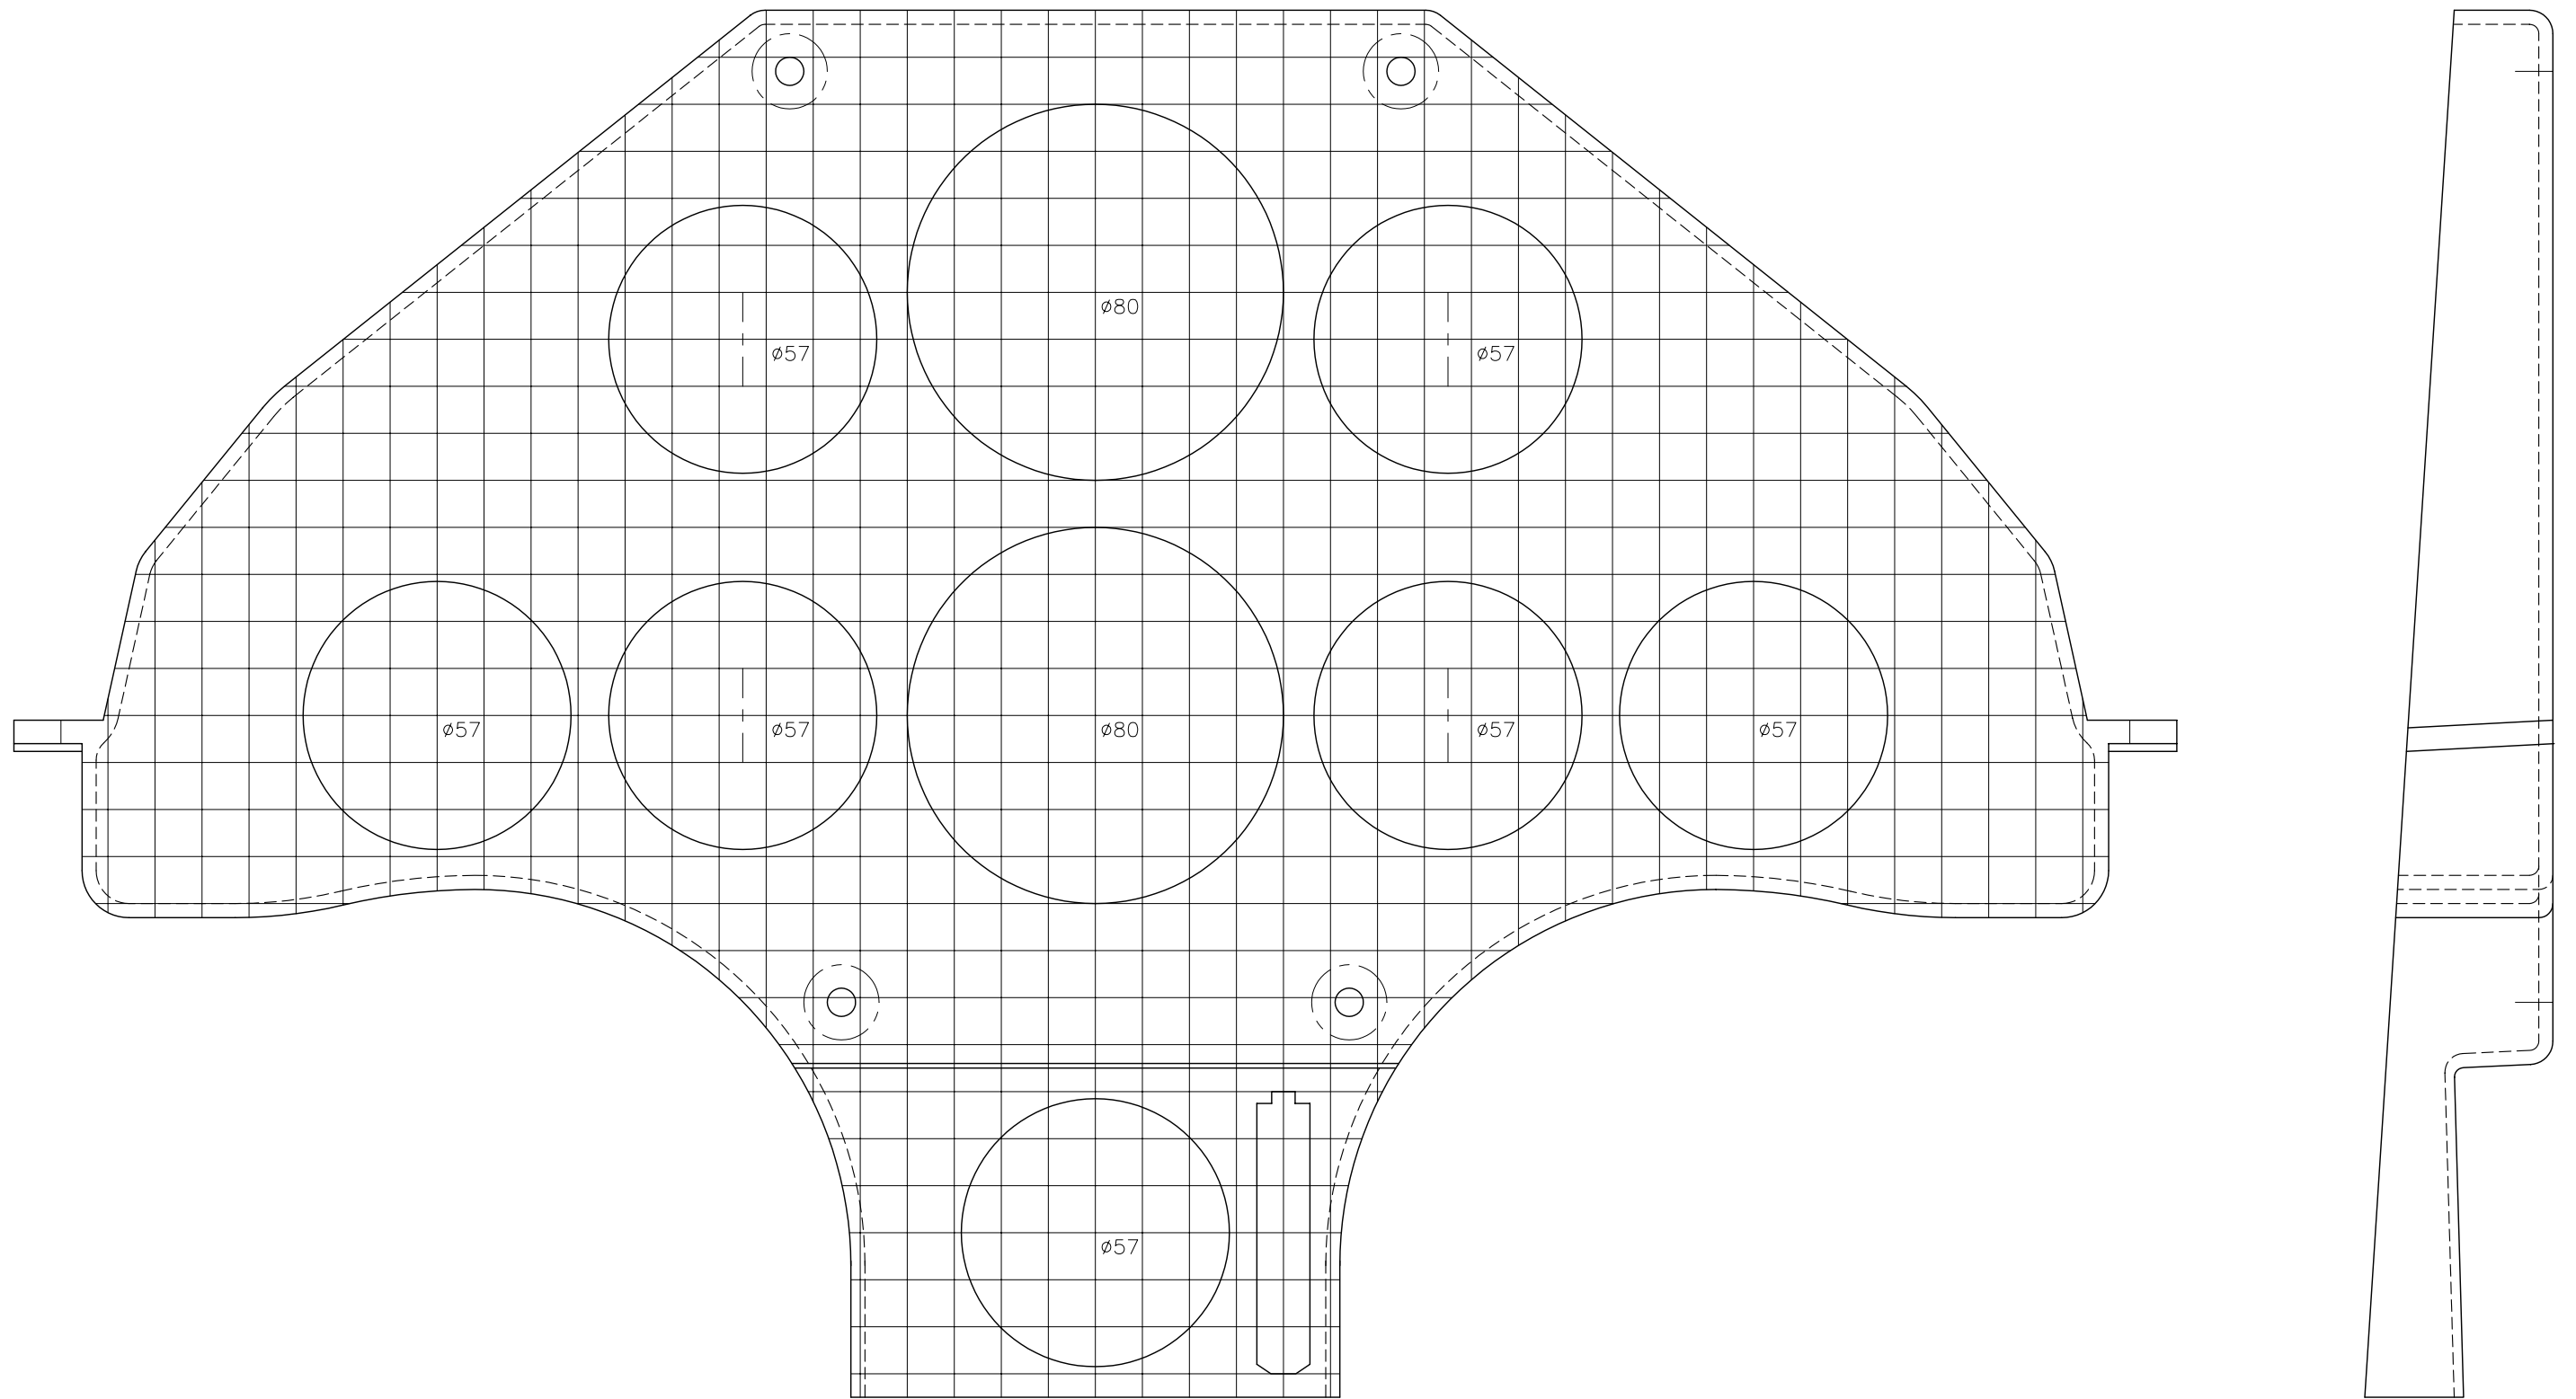

Klapp-Instrumentenbrett  
TILT-UP INSTRUMENT PANEL

Discus-2b/Ventus-2bx/2c/2cT

Klapp-Instrumentenbrett (Var. A)  
TILT-UP INSTRUMENT PANEL

Discus-2b/Ventus-2bx/2c/2cT

Klapp-Instrumentenbrett (Var. B)  
TILT-UP INSTRUMENT PANEL

Discus-2b/Ventus-2bx/2c/2cT

Klapp-Instrumentenbrett (Var. C)  
 TILT-UP INSTRUMENT PANEL

Discus-2b/Ventus-2bx/2c/2cT

Klapp-Instrumentenbrett (Var. D)  
TILT-UP INSTRUMENT PANEL

Discus-2b/Ventus-2bx/2c/2cT