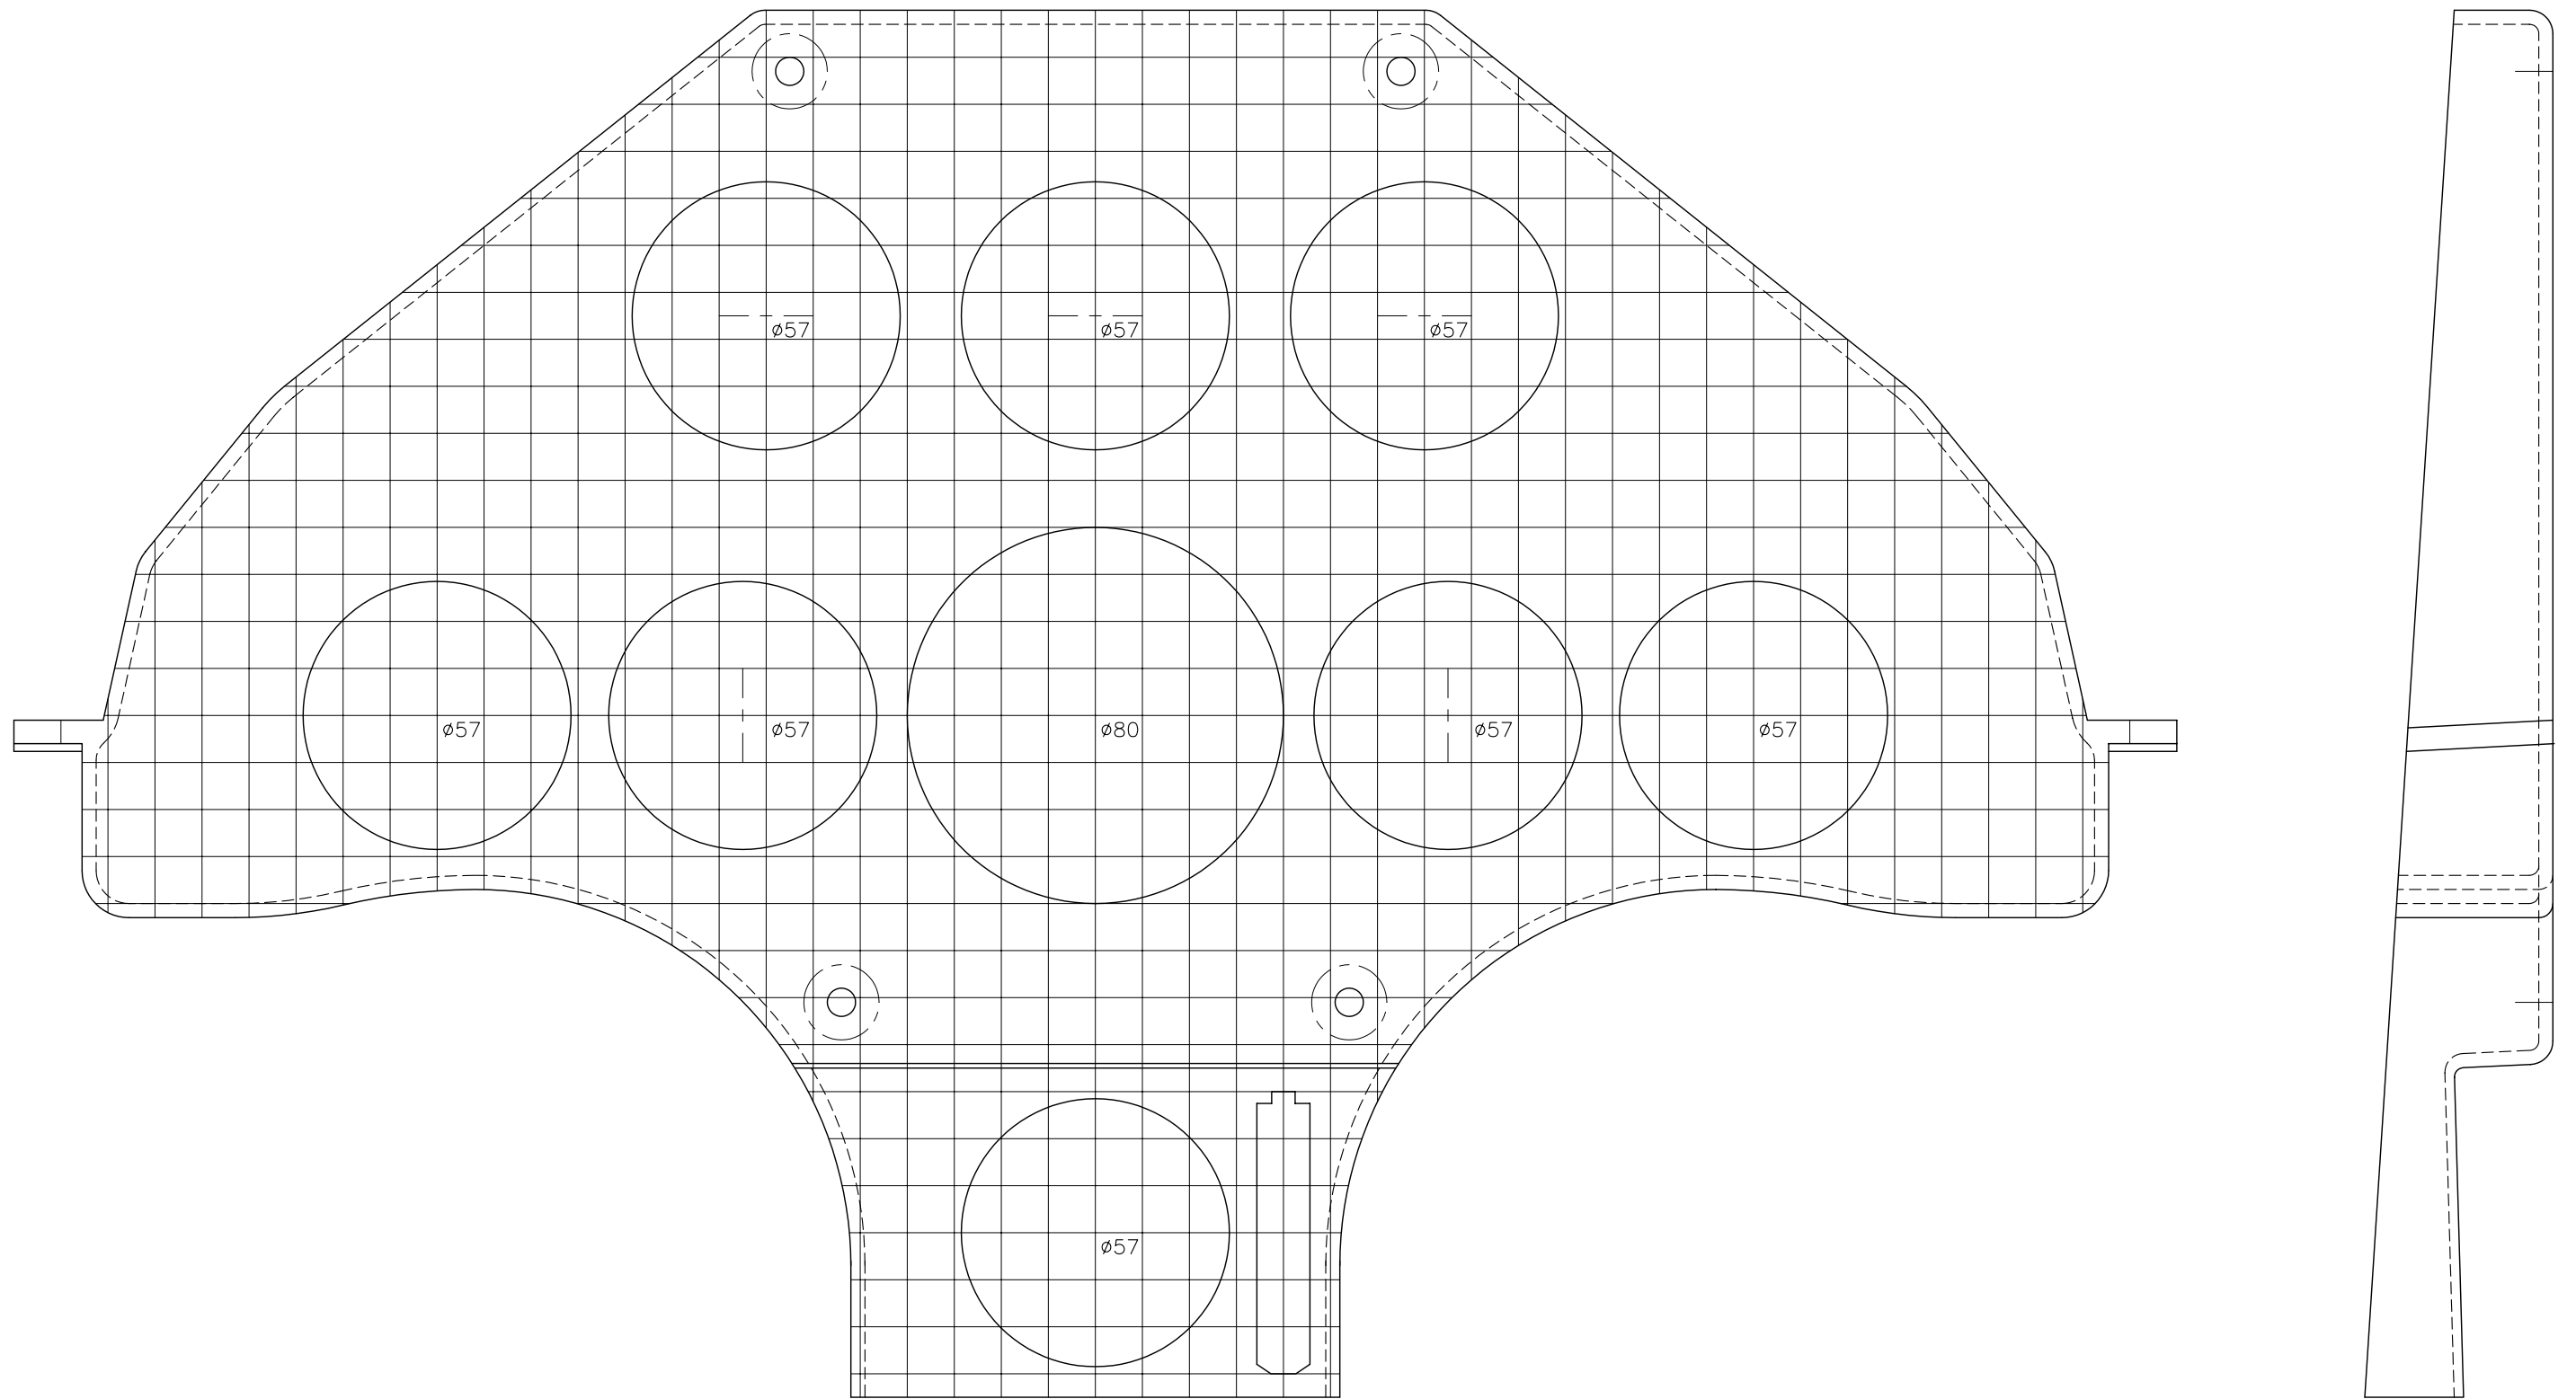

Klapp-Instrumentenbrett
TILT-UP INSTRUMENT PANEL

Discus-2b/Ventus-2bx/2c/2cT

Klapp-Instrumentenbrett (Var. A)
 TILT-UP INSTRUMENT PANEL

Discus-2b/Ventus-2bx/2c/2cT

Klapp-Instrumentenbrett (Var. B)
TILT-UP INSTRUMENT PANEL

Discus-2b/Ventus-2bx/2c/2cT

Klapp-Instrumentenbrett (Var. C)
TILT-UP INSTRUMENT PANEL

Discus-2b/Ventus-2bx/2c/2cT

Klapp-Instrumentenbrett (Var. D)
 TILT-UP INSTRUMENT PANEL

Discus-2b/Ventus-2bx/2c/2cT