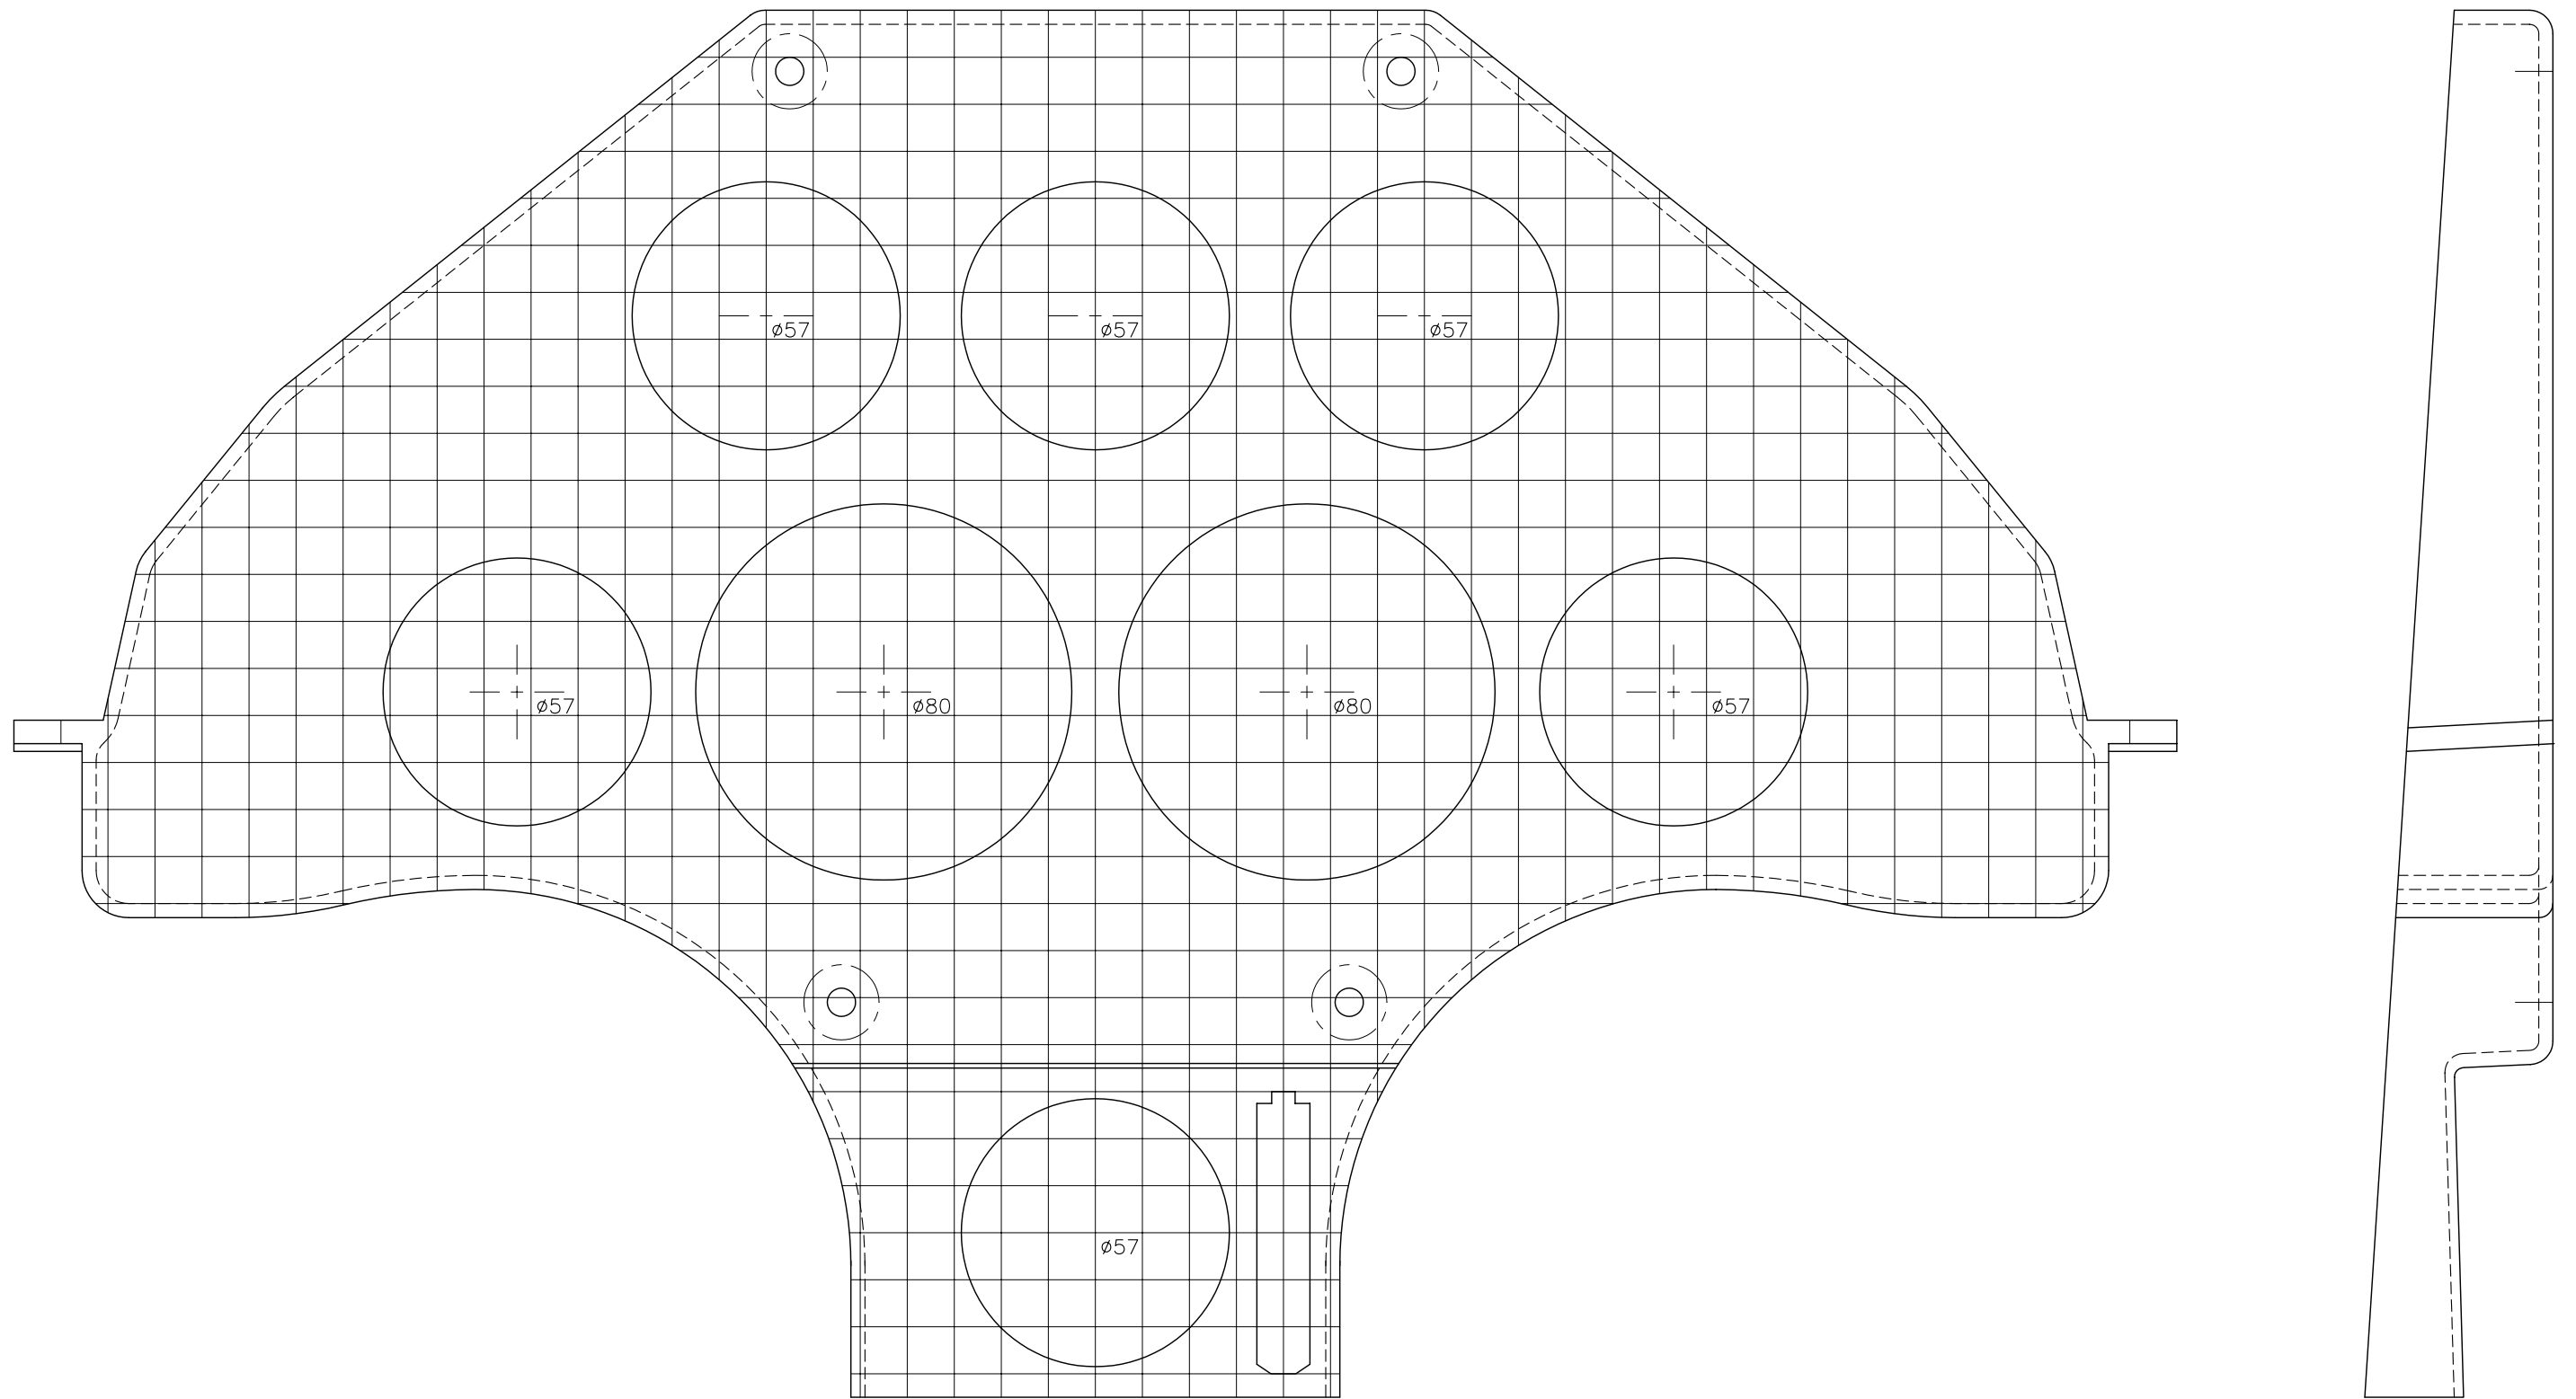

Klapp-Instrumentenbrett  
TILT-UP INSTRUMENT PANEL

Discus-2b/Ventus-2bx/2c/2cT

Klapp-Instrumentenbrett (Var. A)  
TILT-UP INSTRUMENT PANEL

Discus-2b/Ventus-2bx/2c/2cT

Klapp-Instrumentenbrett (Var. B)  
TILT-UP INSTRUMENT PANEL

Discus-2b/Ventus-2bx/2c/2cT

Klapp-Instrumentenbrett (Var. C)  
 TILT-UP INSTRUMENT PANEL

Discus-2b/Ventus-2bx/2c/2cT

Klapp-Instrumentenbrett (Var. D)  
TILT-UP INSTRUMENT PANEL

Discus-2b/Ventus-2bx/2c/2cT