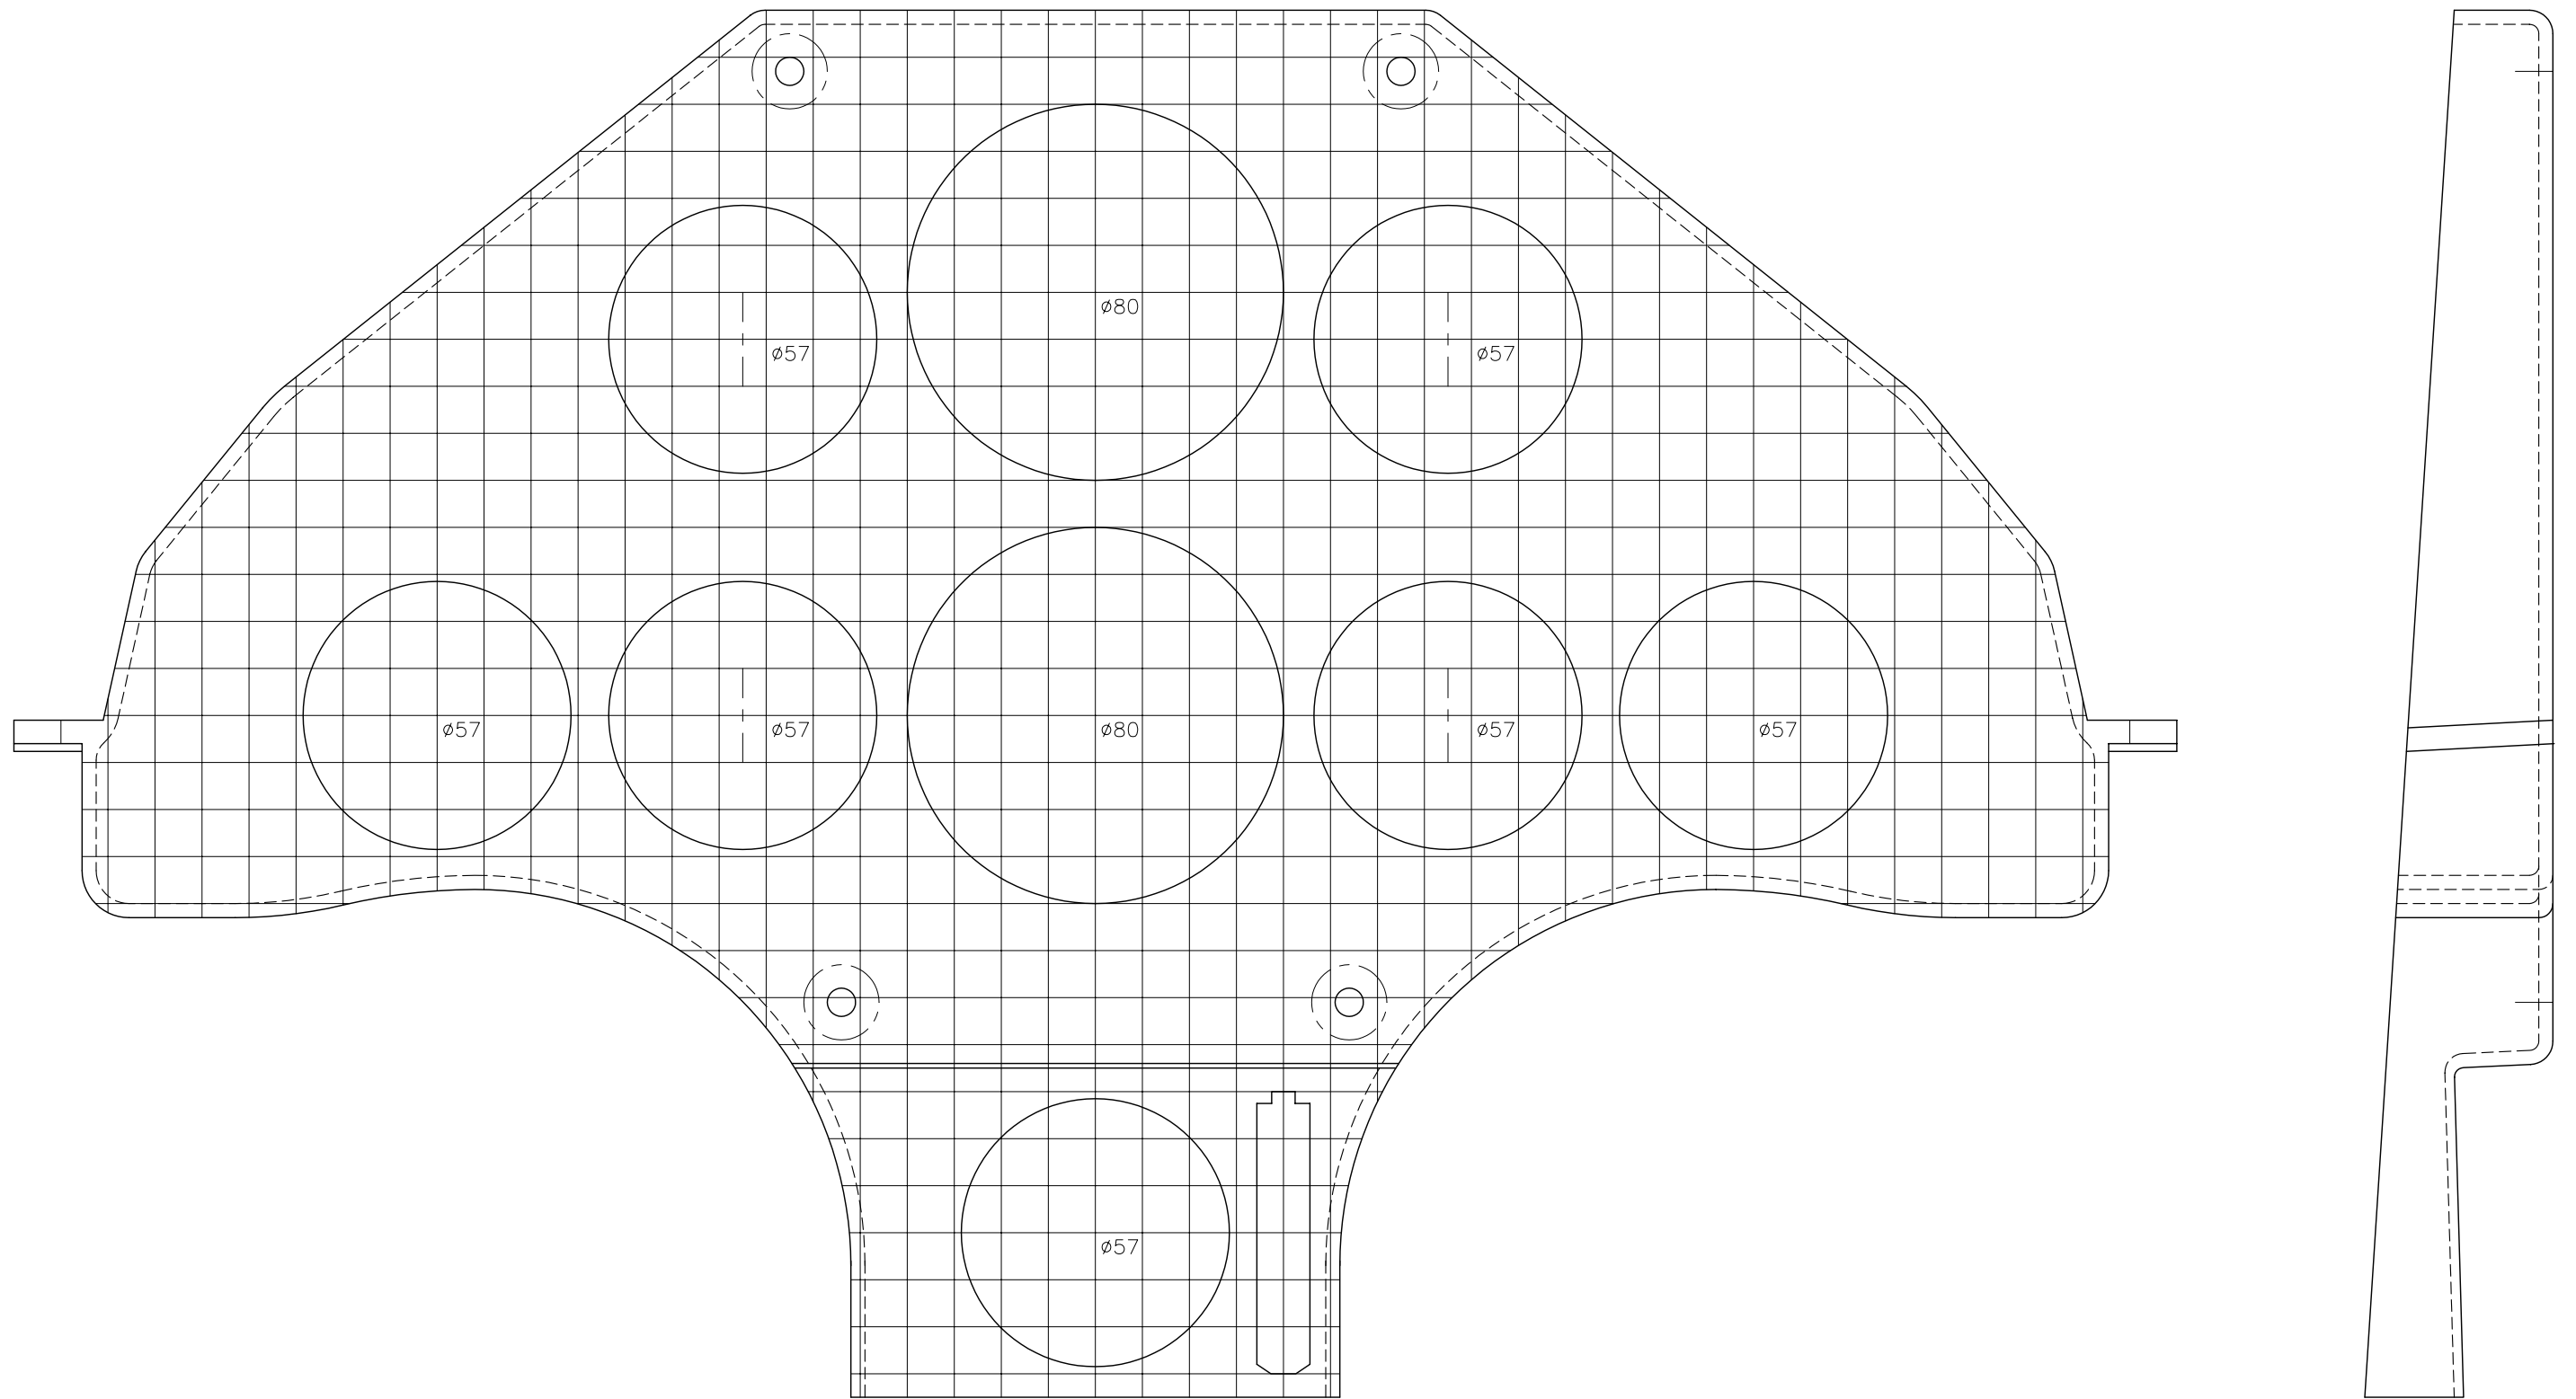

Klapp-Instrumentenbrett
TILT-UP INSTRUMENT PANEL

Discus-2b/Ventus-2bx/2c/2cT

Klapp-Instrumentenbrett (Var. A)
 TILT-UP INSTRUMENT PANEL

Discus-2b/Ventus-2bx/2c/2cT

Klapp-Instrumentenbrett (Var. B)
TILT-UP INSTRUMENT PANEL

Discus-2b/Ventus-2bx/2c/2cT

Klapp-Instrumentenbrett (Var. C)
TILT-UP INSTRUMENT PANEL

Discus-2b/Ventus-2bx/2c/2cT

Klapp-Instrumentenbrett (Var. D)
 TILT-UP INSTRUMENT PANEL

Discus-2b/Ventus-2bx/2c/2cT