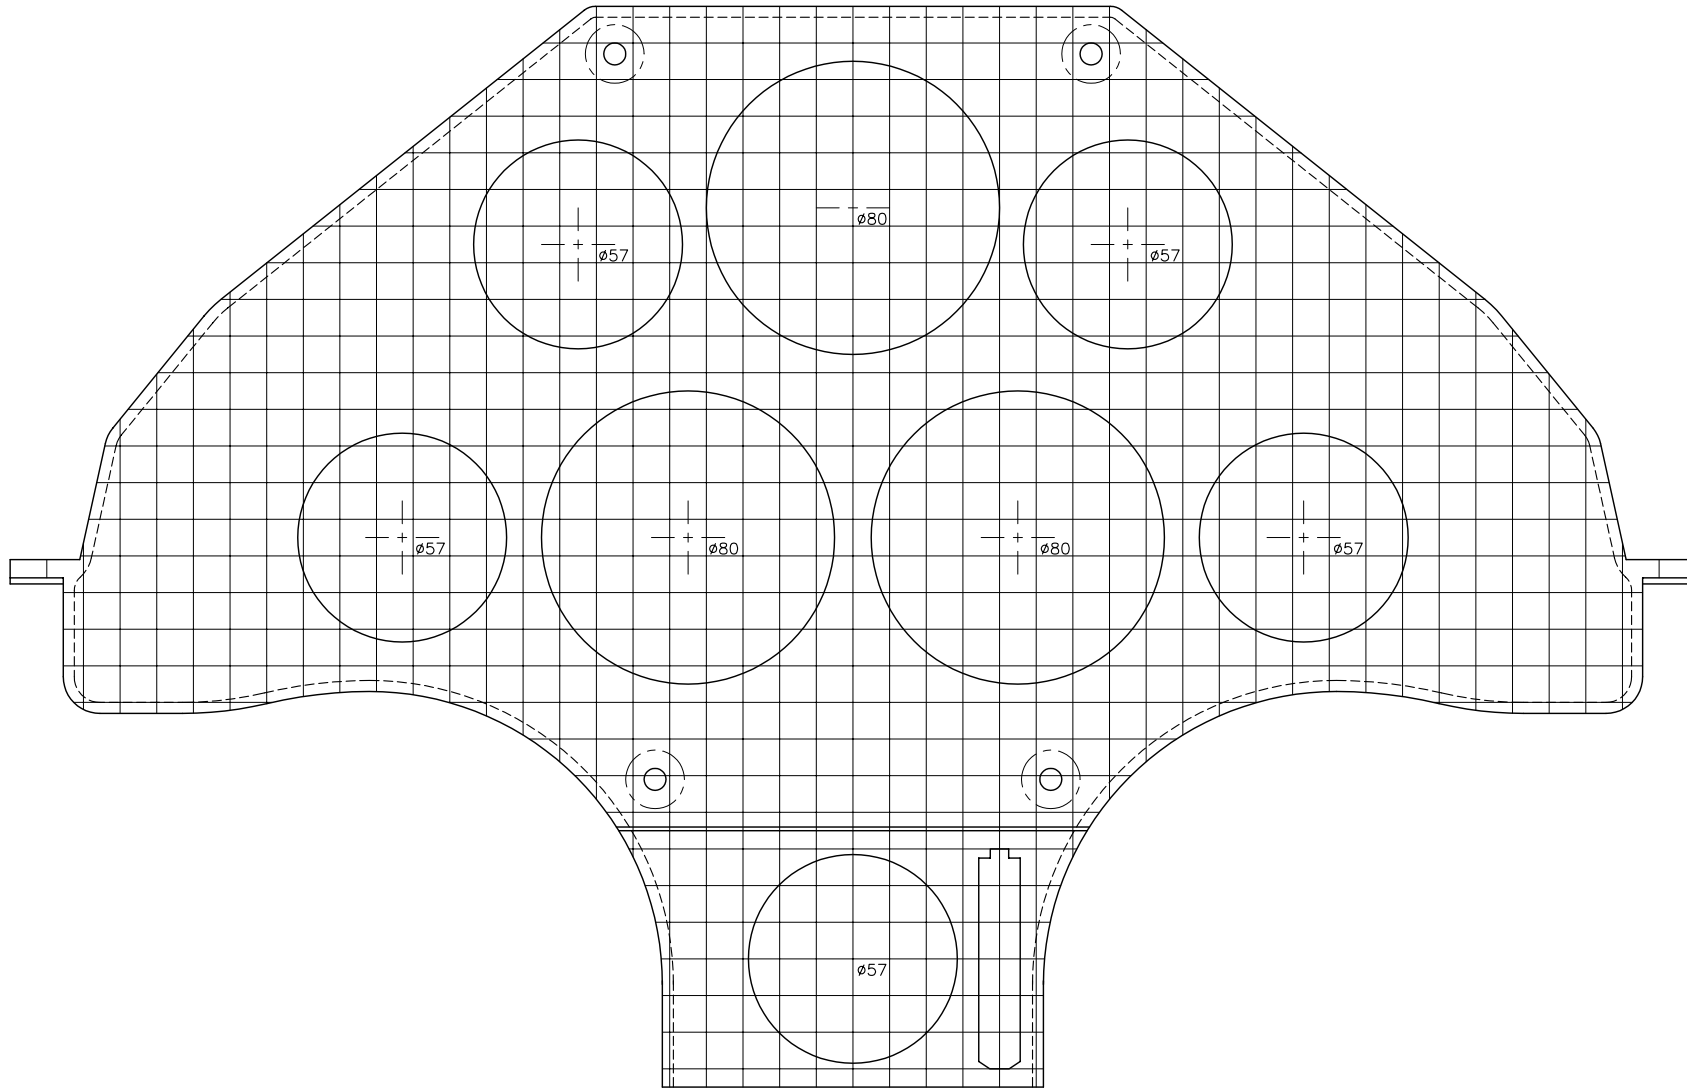

Klapp-Instrumentenbrett  
TILT-UP INSTRUMENT PANEL

Discus-2b/Ventus-2bx/2c/2cT

Klapp-Instrumentenbrett (Var. A)  
TILT-UP INSTRUMENT PANEL

Discus-2b/Ventus-2bx/2c/2cT

Klapp-Instrumentenbrett (Var. B)  
TILT-UP INSTRUMENT PANEL

Discus-2b/Ventus-2bx/2c/2cT

Klapp-Instrumentenbrett (Var. C)  
 TILT-UP INSTRUMENT PANEL

Discus-2b/Ventus-2bx/2c/2cT

Klapp-Instrumentenbrett (Var. D)  
TILT-UP INSTRUMENT PANEL

Discus-2b/Ventus-2bx/2c/2cT